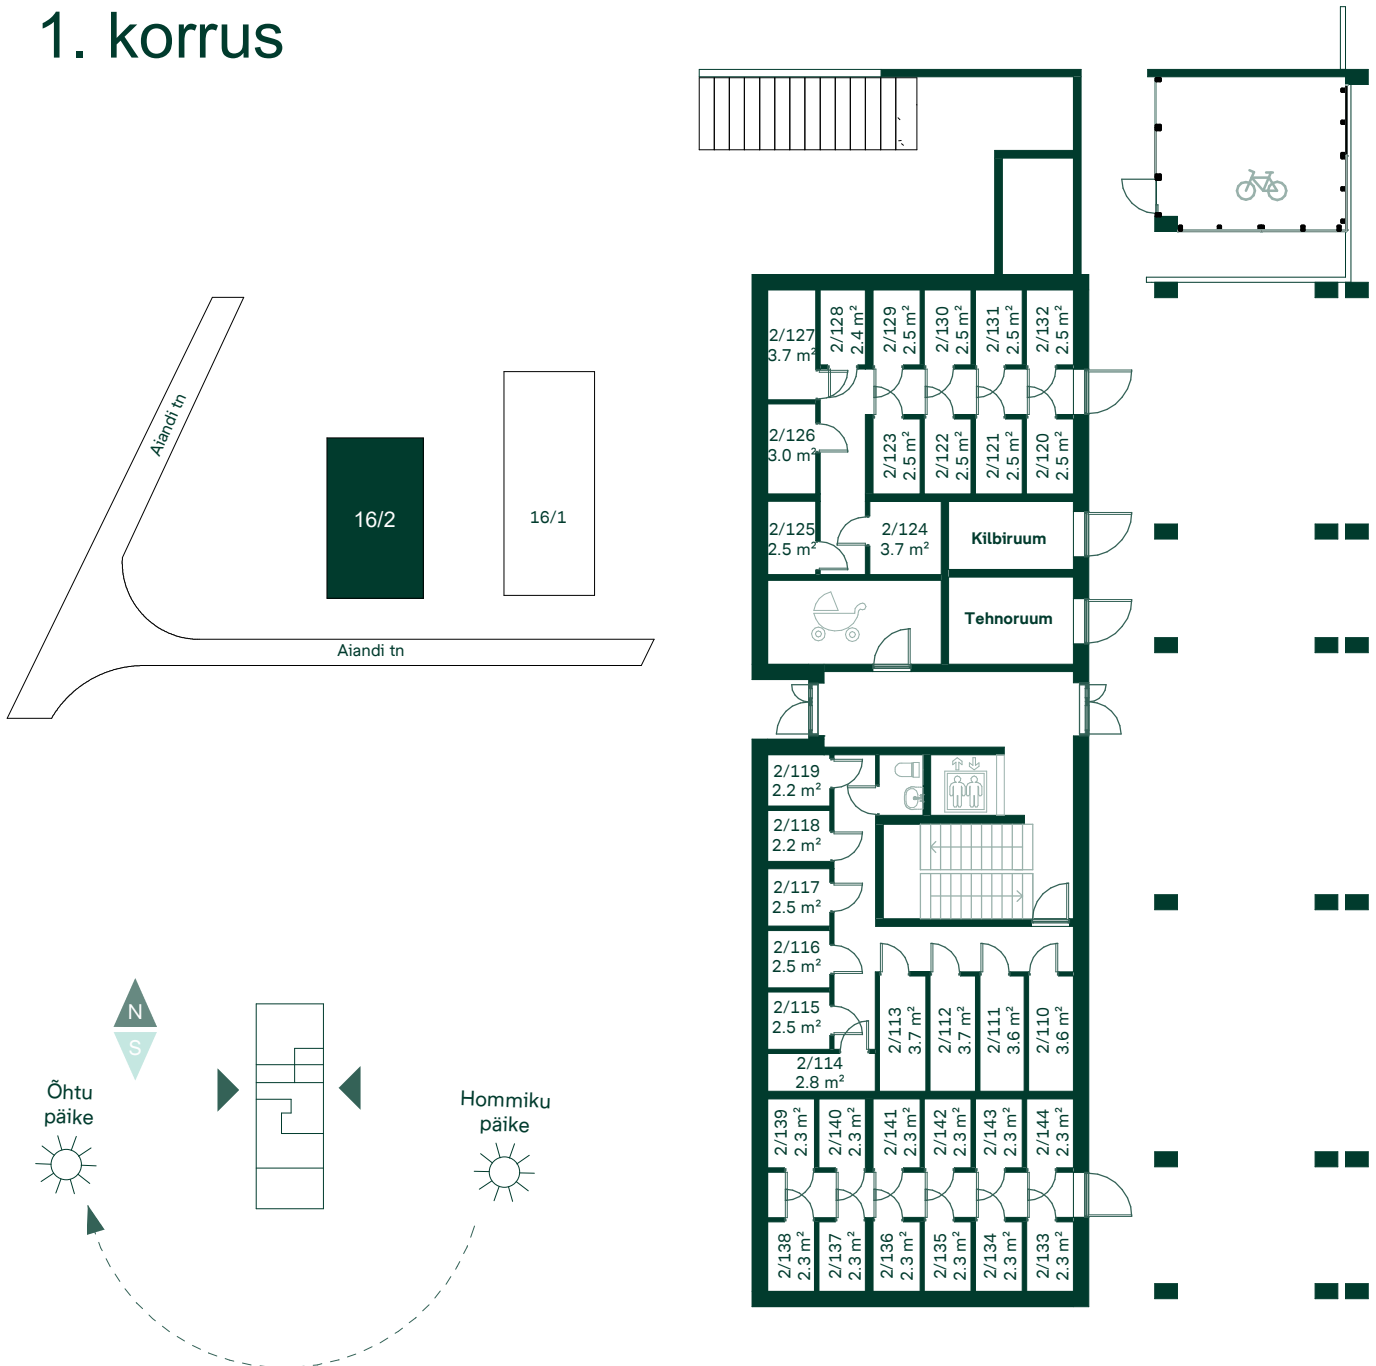

Aiandi 16/2, Tallinn

1. korrus

* Plaanidel kuvatud vannid ei sisaldu korteri hinnas. Mööbel on illustratiivne ja ei sisaldu korteri hinnas, kui ei ole kokku lepitud teisiti.

Aiandi 16/2, Tallinn

2. korrus

* Plaanidel kuvatud vannid ei sisaldu korteri hinnas. Mööbel on illustratiivne ja ei sisaldu korteri hinnas, kui ei ole kokku lepitud teisiti.

Aiandi 16/2, Tallinn

3. korrus

* Plaanidel kuvatud vannid ei sisaldu korteri hinnas. Mööbel on illustratiivne ja ei sisaldu korteri hinnas, kui ei ole kokku lepitud teisiti.

Aiandi 16/2, Tallinn

4. korrus

* Plaanidel kuvatud vannid ei sisaldu korteri hinnas. Mööbel on illustratiivne ja ei sisaldu korteri hinnas, kui ei ole kokku lepitud teisiti.

Aiandi 16/2, Tallinn

5. korrus

* Plaanidel kuvatud vannid ei sisaldu korteri hinnas. Mööbel on illustratiivne ja ei sisaldu korteri hinnas, kui ei ole kokku lepitud teisiti.

Aiandi 16/2, Tallinn

6. korrus

* Plaanidel kuvatud vannid ei sisaldu korteri hinnas. Mööbel on illustratiivne ja ei sisaldu korteri hinnas, kui ei ole kokku lepitud teisiti.